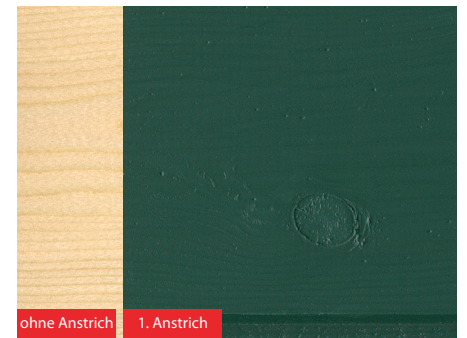

BAUFIX 
MADE IN GERMANY

Universal-Dauerschutzfarbe

- hohe Wetterbeständigkeit
- elastisch & hochdeckend
- für Hölzer im Außenbereich
- für Putz, Mauerwerk, Dachrinnen

Farbtonübersicht

weiß

grün

sand

nussbraun

hellgrau

dunkelgrau